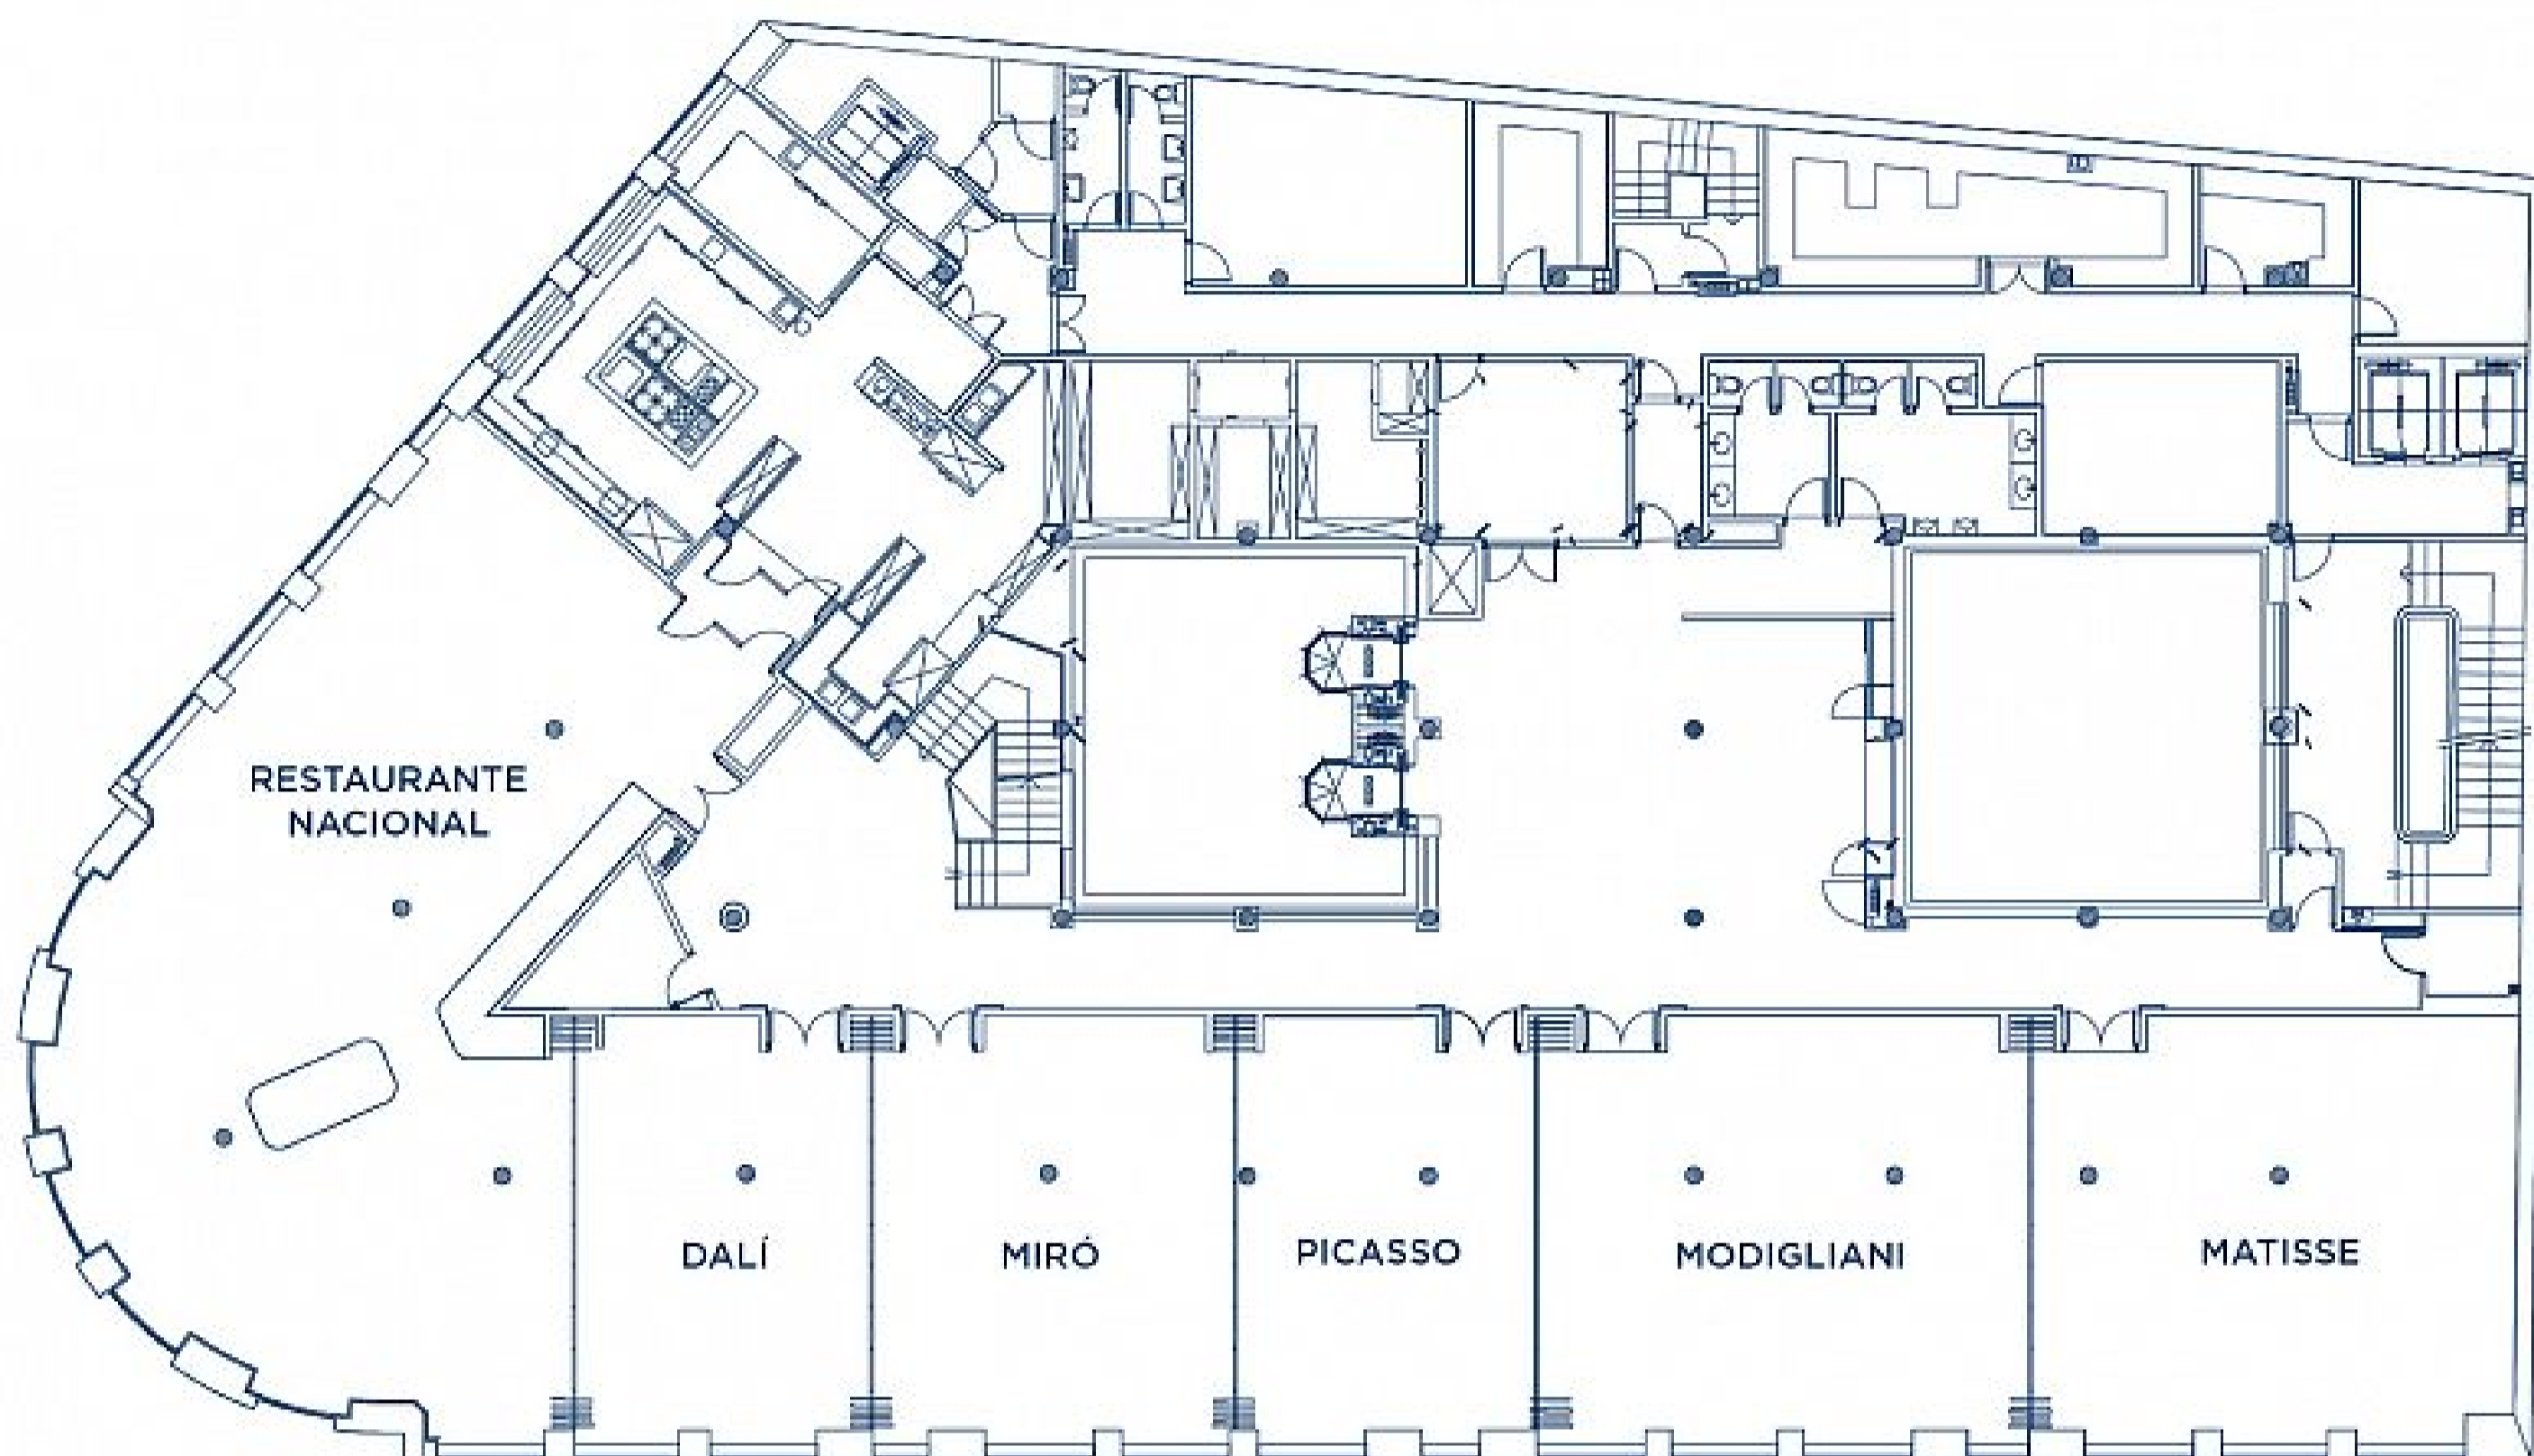

FUNCTION ROOMS AND THEIR CAPACITIES

FUNCTION ROOM NAME	HEIGHT (m)	AREA (m²)	Cocktail	Square	Dinner	Classroom	Theatre	U-shape	Cabaret	Daylight
ROOM 207	2,72	20	-	6	-	-	-	-	-	☒
ROOM 229	2,72	20	-	6	-	-	-	-	-	☒
DALÍ	2,6	56	-	18	20	18	25	15	12	☒
MIRÓ	2,6	68	40	24	40	35	60	22	24	☒
PICASSO	2,6	53	-	18	20	18	25	15	12	☒
MODIGLIANI	2,6	97	60	30	50	45	80	27	30	☒
MATISSE	2,6	91	60	30	50	45	80	27	30	☒
MIRÓ + PICASSO	2,6	122	70	38	60	50	80	34	36	☒
DALÍ + MIRÓ	2,6	124	70	38	60	50	80	34	36	☒
PICASSO + MODIGLIANI	2,6	150	70	38	60	64	80	40	36	☒
DALÍ + MIRÓ + PICASSO	2,6	170	110	54	80	96	160	50	54	☒
MODIGLIANI + MATISSE	2,6	188	110	60	100	96	160	57	54	☒